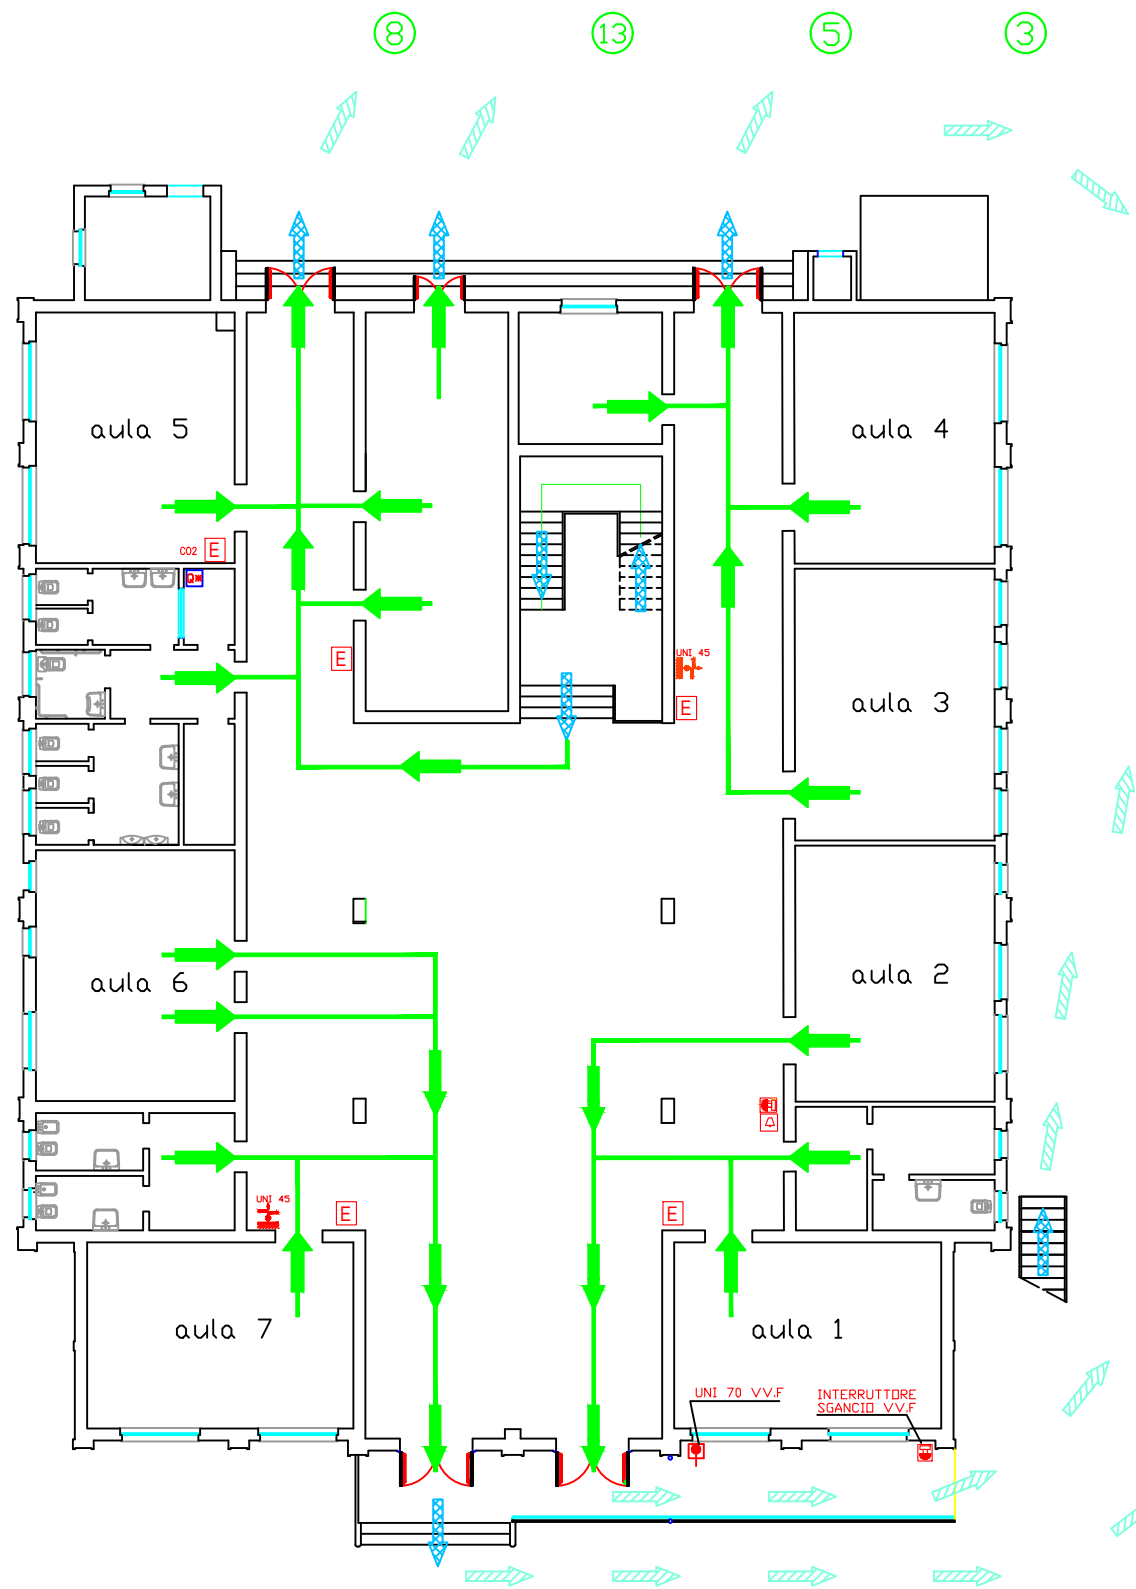

PIANO DI EMERGENZA ED EVACUAZIONE

ZONA DI RACCOLTA
LUOGO SICURO

ZONA DI RACCOLTA
LUOGO SICURO

ISTITUTO COMPRENSIVO "GIUSEPPE MAZZINI" PLESSO BADEN POWELL - PIANO TERRA NORME COMPORTAMENTALI IN CASO DI EMERGENZA

Alla diramazione dell'allarme:

- Mantieni la calma
- Interrompi immediatamente ogni attività
- Lascia tutto l'equipaggiamento (libri, abiti o altro)
- Incolonnati dietro gli altri
- Ricordati di non spingere, non gridare e non correre
- Segui le vie di fuga indicate
- Raggiungi la zona di raccolta assegnata
- Mantieni la calma

NORME DI COMPORTAMENTO IN CASO DI TERREMOTO

Se ti trovi in un luogo chiuso:

- Mantieni la calma
- Non precipitarti fuori
- Resta in classe e riparati sotto il banco
- Allontanati da finestre, porte con vetri ed armadi
- Se sei nei corridoi o nelle scale rientra nella classe più vicina
- Dopo il terremoto, all'ordine di evacuazione, abbandona l'edificio senza usare l'ascensore e raggiungi la zona di raccolta assegnata.